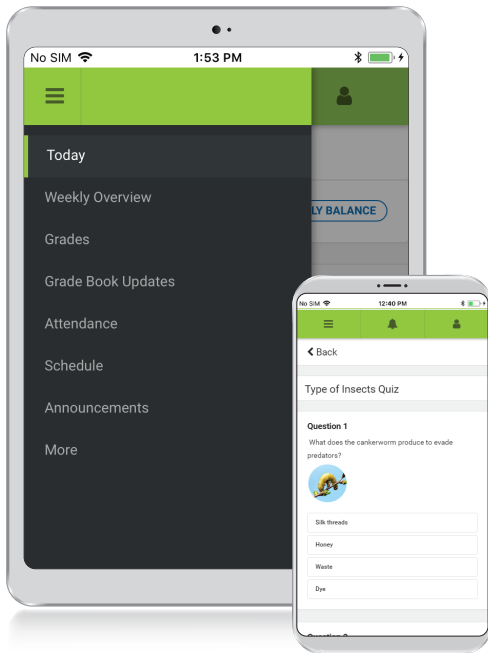

Descargue la aplicación móvil

Campus Student y Campus Parent

Anuncios

Vea rápidamente los anuncios del distrito como están publicados.

Asignaciones

Examinar asignaciones por clase específica o fecha de vencimiento.

Asistencia

Revise los eventos de asistencia en resumen y forma de detalle.

Grados

Acceso inmediato a las calificaciones a medida que se publican.

Horarios

Revise el cronograma desde cualquier lugar, en cualquier momento.

Aplicaciones móviles de Infinite Campus se puede descargar a través de la App Store de Apple o Google Play Store

Obtenga más información en
infinitecampus.com/parents-students