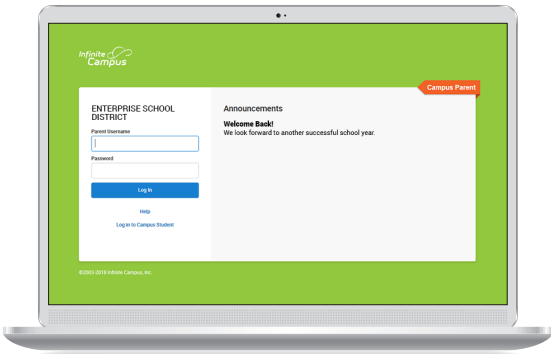

## Acceso en la Web

Campus Student y Campus Parent

Campus Student y Campus Parent son diseñado para proporcionar acceso en tiempo real a información del estudiante. El diseño fácil de usar muestra lo que está sucediendo actualmente en el aula para que pueda entender, controlar, y participar en el proceso educativo.