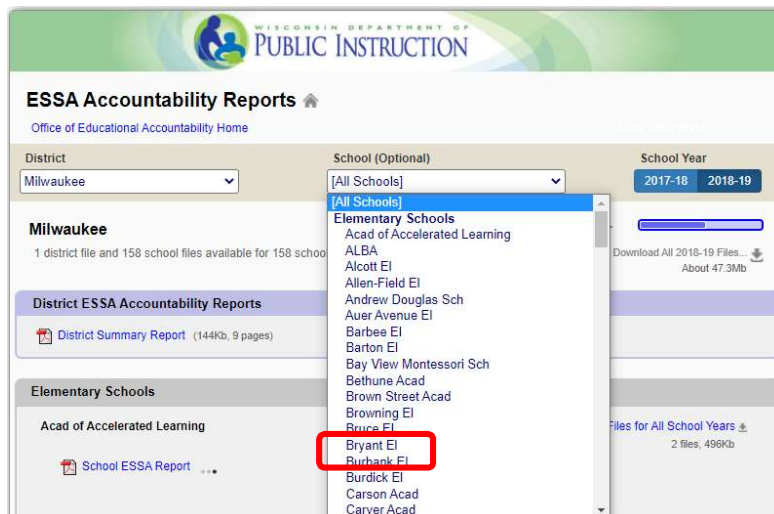

Hais txog qhov no, yog kuv nias rau ntawm Bryant EI lub vas sab yuav rub Cov Ntaub Ntawv Tshaj Qhia Kev Tuav Tes Hauj Lwm Ntawm ESSA hais txog Lub Tsev Kawm Ntawv Theem Pib Bryant.